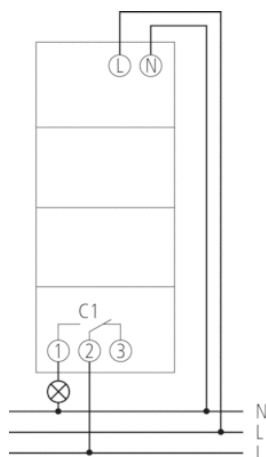

Технические характеристики

Номинальное напряжение	230 V AC
Частота	50 – 60 Hz
Ширина	2 модуль
Тип монтажа	DIN рейка

Тип контактов	Перекидной контакт
Релейный выход	Фазонезависимый
Ширина открытия	< 3 mm (μ)
Программа	Недельная программа, Астрономическая программа
Количество каналов	1
Количество ячеек памяти	56
Резервное питание	10 лет
Коммутационная способность при 250 В AC, $\cos \varphi = 1$	16 A
Коммутационная способность при 250 В AC, $\cos \varphi = 0,6$	10 A
Лампы накаливания/галогенные 230 В	2600 W
Энергосберегающие лампы 230 В	1100 W
Светодиодные лампы < 2 W	50 W
Светодиодные лампы 2-8 W	600 W
Светодиодные лампы > 8 W	600 W
Нагрузка люминесцентных ламп (обычных) не компенсированных	2600 VA
Нагрузка люминесцентных ламп (обычных) последовательно компенсированных	2600 VA
Нагрузка люминесцентных ламп (обычных) параллельно компенсированных	1300 VA
Коммутационная способность мин.	са. 10 mA
Минимальный время переключения	1 min
Точность хода	типичный $\pm 0,25$ s/день (кварц)
время	Кварц
Энергопотребление в режиме ожидания	~0,4 W
Содержит карту памяти	–
Тип подключения	Пружинные клеммы DuoFix
Externe Antenne anschließbar	–
Клавиатура	4 кнопки
Материалы корпуса и изоляции	Термостойкий самозатухающий термопластик
Степень защиты	IP 20
Класс электрической защиты	II в соответствии с EN 60 730-1
Выходное	230 V AC
Температура окружающей среды	-30 °C ... +60 °C
Predecessor	1700100, SELEKTA 170 top2

Пример подключения

Чертежи

Аксессуары

Bluetooth OBELISK top3

- Артикул: 9070130
Подробности ▶ www.theben.de

Корпус 35 мм для установки на стену

- Артикул: 9070064
Подробности ▶ www.theben.de

Комплект программирования OBELISK top2/3