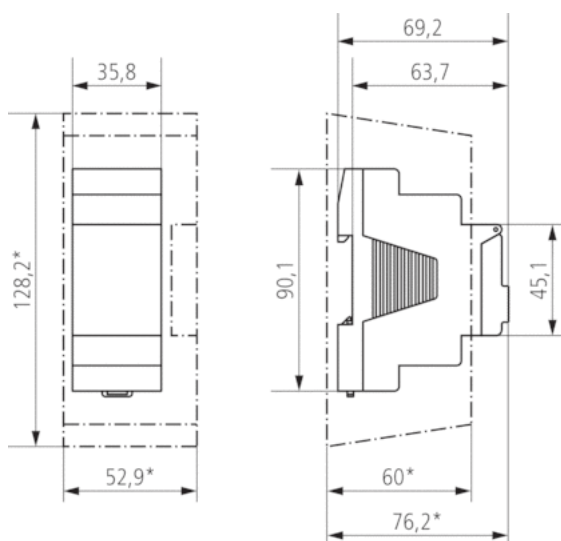

Чертежи

Аксессуары

Bluetooth OBELISK top3

- Артикул: 9070130
  Подробности ▶ www.theben.de

Корпус 35 мм для установки на стену

- Артикул: 9070064
  Подробности ▶ www.theben.de

Комплект программирования OBELISK top2/3

- Артикул: 9070409
  Подробности ▶ www.theben.de

Карта памяти OBELISK top2

- Артикул: 9070404
  Подробности ▶ www.theben.de

Передняя панель

- Артикул: 9070001
  Подробности ▶ www.theben.de